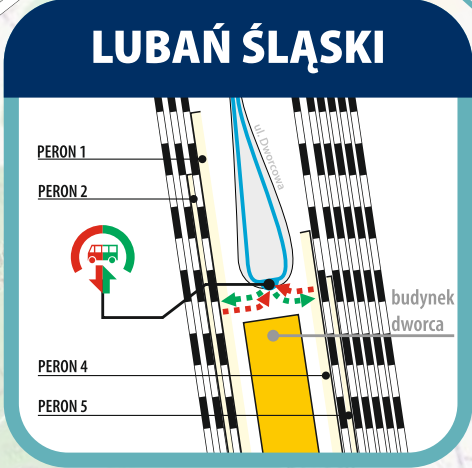

LUBAŃ ŚLĄSKI