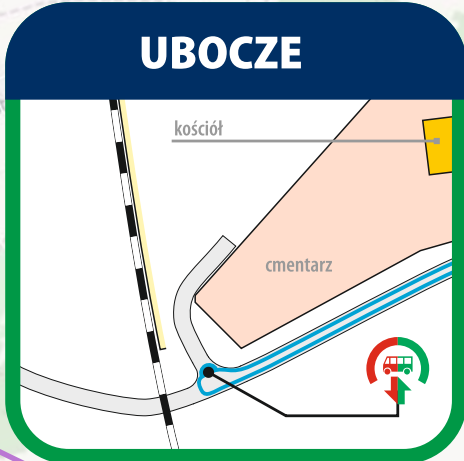

Koleje
Dolnośląskie

✉ ul. Kolejowa 2,
59-220 Legnica
☎ +48 76 742 11 12
💻 kolejedolnoslaskie.pl
f t i

OLSZYNA LUBAŃSKA

UBOCZE

LUBAŃ ŚLĄSKI

Olszyna Lubąńska

Ubocze

GRYFÓW ŚLĄSKI

Gryfów Śląski

LEGENDA

- droga dojścia między autobusem a pociągiem
- droga dojścia między pociągiem a autobusem
- budynek
- przystanek autobusu dla wsiadających i wysiadających

Zastępcza komunikacja autobusowa dla wybranych pociągów na odcinku Gryfów Śląski - Lubań Śląski