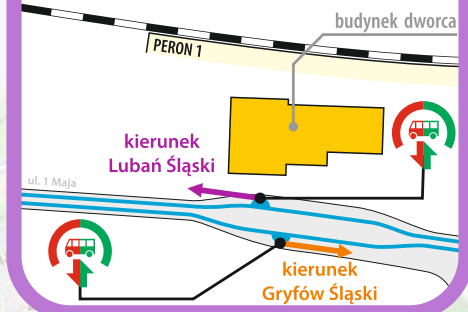

Koleje
Dolnośląskie

✉ ul. Kolejowa 2,
59-220 Legnica
☎ +48 76 742 11 12
💻 kolejedolnoslaskie.pl
f t i

OLSZYNA LUBAŃSKA